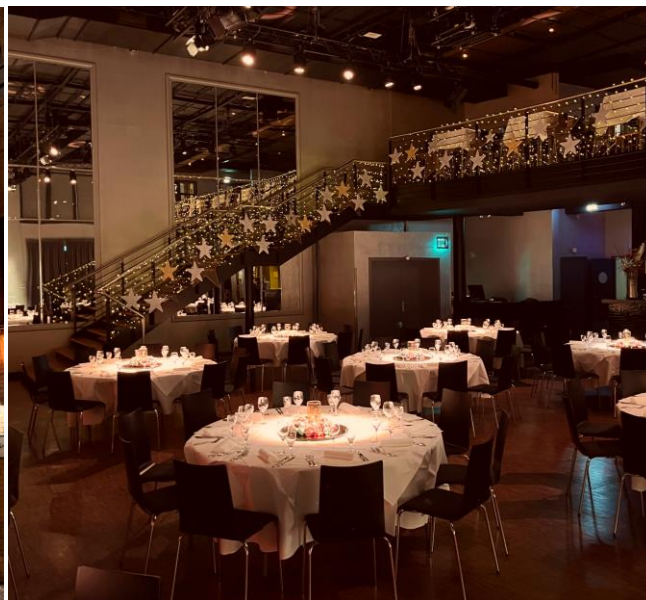

WEIHNACHTSFEIER – BIS 250 PERSONEN

IM PALAIS

EXKLUSIV INMITTEN
EINES DER SCHÖNSTEN
WEIHNACHTSMÄRKTE!