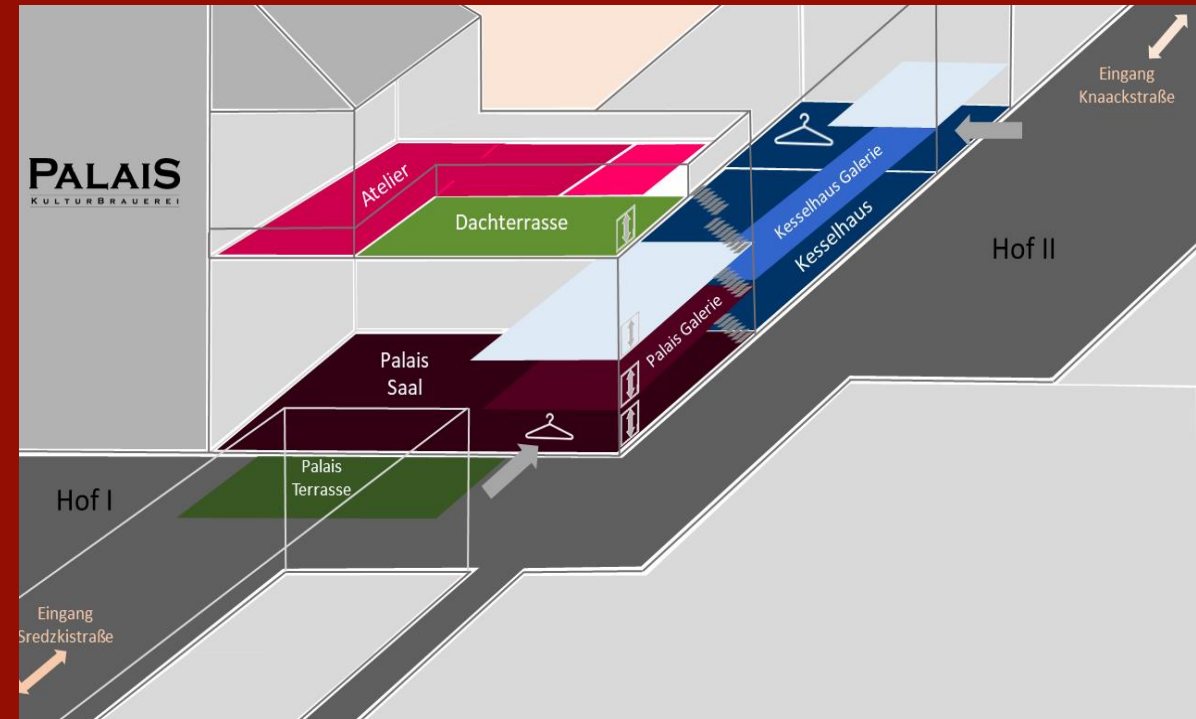

## IMPRESSIONEN

**PALAIS**  
KULTURBRAUEREI

# WEIHNACHTSFEIER – BIS 60 PERSONEN

IM ATELIER

PERFEKTES  
WEIHNACHTS-AMBIENTE  
ÜBER DEN DÄCHERN  
BERLINS!

# WEIHNACHTSFEIER – BIS 250 PERSONEN

IM PALAIS

EXKLUSIV INMITTEN  
EINES DER SCHÖNSTEN  
WEIHNACHTSMÄRKTE!

# WEIHNACHTSFEIER – AB 300 PERSONEN

IM PALAIS & KESSELHAUS

DIE PERFEKTE  
LOCATION-KOMBINATION  
FÜR GEMÜTLICHKEIT &  
PARTYFEELING!