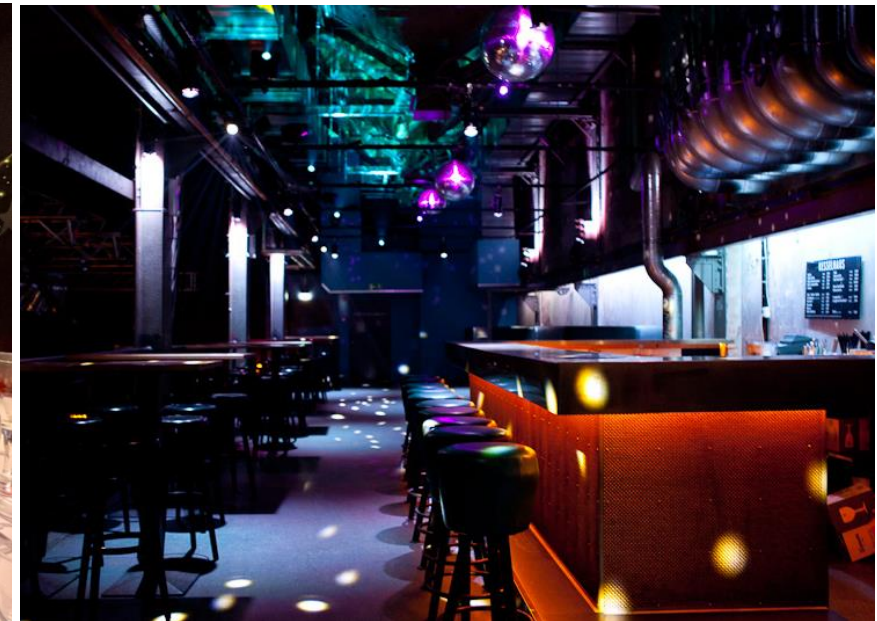

## IMPRESSIONEN

**PALAIS**  
KULTURBRAUEREI

# WEIHNACHTSFEIER – BIS 60 PERSONEN

IM ATELIER

PERFEKTES  
WEIHNACHTS-AMBIENTE  
ÜBER DEN DÄCHERN  
BERLINS!

# WEIHNACHTSFEIER – AB 300 PERSONEN

IM PALAIS & KESSELHAUS

DIE PERFEKTE  
LOCATION-KOMBINATION  
FÜR GEMÜTLICHKEIT &  
PARTYFEELING!